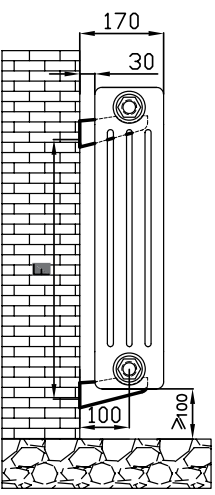

CLOSED SYSTEM

V

MOUNT POSITION

5 YEARS

WARRANTY

Product Name	Height mm	Length mm	Depth mm	Pipe Centres mm	Wall to Pipe Centre mm	Wall to Face mm	Water Content lt	Gross Weight kg	Fuel Options E/H/D	Heat Output $\Delta T 50$		
										BTU	Watts	
C4030919	300	864	140	954	100	170	14.4	26.1	H	2966	868	
C4031125	300	1130	140	1220	100	170	19.0	33.8	H	3902	1143	
C4031432	300	1440	140	1530	100	170	24.3	42.8	H	4995	1462	
C4040613	400	598	140	688	100	170	11.9	23.2	H	2562	750	
C4040716	400	731	140	821	100	170	14.6	28.2	H	3149	922	
C4040919	400	864	140	954	100	170	17.4	33.2	H	3743	1096	
C4041125	400	1130	140	1220	100	170	22.9	43.1	H	4925	1442	
C4041432	400	1440	140	1530	100	170	29.3	54.7	H	6305	1846	
C4050613	500	598	140	688	100	170	14.0	26.5	H	3386	991	
C4050716	500	731	140	821	100	170	17.2	32.7	H	4167	1220	
C4050919	500	864	140	954	100	170	20.4	38.8	H	4949	1449	
C4051125	500	1130	140	1220	100	170	26.9	51.0	H	6512	1906	
C4051432	500	1440	140	1530	100	170	34.4	65.3	H	8335	2440	
C4060409	600	421	140	511	100	170	11.6	23.4	H	2561	750	
C4060613	600	598	140	688	100	170	16.8	33.0	H	3699	1083	
C4060716	600	731	140	821	100	170	20.6	40.2	H	4552	1333	
C4060919	600	864	140	954	100	170	24.5	47.4	H	5406	1583	
C4061125	600	1130	140	1220	100	170	32.3	61.7	H	7113	2083	
C4061432	600	1440	140	1530	100	170	41.3	78.4	H	9105	2666	
C4FT	202	30	147					1.40				

4 Column Front View

4 Column Side View

C4FT Feet Front View

4 Column Top View

C4FT Feet Side View