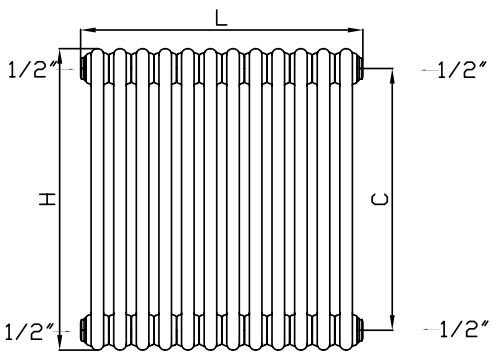

CLOSED SYSTEM

V

MOUNT POSITION

5 YEARS

WARRANTY

Product Name	Height mm	Length mm	Depth mm	Pipe Centres mm	Wall to Pipe Centre mm	Wall to Face mm	Water Content lt	Gross Weight kg	Fuel Options E/H/D	Heat Output $\Delta T 50$		
										BTU	Watts	
C4030919	300	864	140	954	100	170	14.4	26.1	H	2966	868	
C4031125	300	1130	140	1220	100	170	19.0	33.8	H	3902	1143	
C4031432	300	1440	140	1530	100	170	24.3	42.8	H	4995	1462	
C4040613	400	598	140	688	100	170	11.9	23.2	H	2562	750	
C4040716	400	731	140	821	100	170	14.6	28.2	H	3149	922	
C4040919	400	864	140	954	100	170	17.4	33.2	H	3743	1096	
C4041125	400	1130	140	1220	100	170	22.9	43.1	H	4925	1442	
C4041432	400	1440	140	1530	100	170	29.3	54.7	H	6305	1846	
C4050613	500	598	140	688	100	170	14.0	26.5	H	3386	991	
C4050716	500	731	140	821	100	170	17.2	32.7	H	4167	1220	
C4050919	500	864	140	954	100	170	20.4	38.8	H	4949	1449	
C4051125	500	1130	140	1220	100	170	26.9	51.0	H	6512	1906	
C4051432	500	1440	140	1530	100	170	34.4	65.3	H	8335	2440	
C4060409	600	421	140	511	100	170	11.6	23.4	H	2561	750	
C4060613	600	598	140	688	100	170	16.8	33.0	H	3699	1083	
C4060716	600	731	140	821	100	170	20.6	40.2	H	4552	1333	
C4060919	600	864	140	954	100	170	24.5	47.4	H	5406	1583	
C4061125	600	1130	140	1220	100	170	32.3	61.7	H	7113	2083	
C4061432	600	1440	140	1530	100	170	41.3	78.4	H	9105	2666	
C4FT	202	30	147					1.40				

4 Column Front View

4 Column Side View

C4FT Feet Front View

4 Column Top View

C4FT Feet Side View