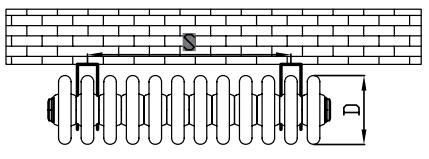

CLOSED SYSTEM

V

MOUNT POSITION

5 YEARS

WARRANTY

Product Name	Height mm	Length mm	Depth mm	Pipe Centres mm	Wall to Pipe Centre mm	Wall to Face mm	Water Content lt	Gross Weight kg	Fuel Options E/H/D	Heat Output $\Delta T 50$		
										BTU	Watts	
C4030919	300	864	140	954	100	170	14.4	26.1	H	2966	868	
C4031125	300	1130	140	1220	100	170	19.0	33.8	H	3902	1143	
C4031432	300	1440	140	1530	100	170	24.3	42.8	H	4995	1462	
C4040613	400	598	140	688	100	170	11.9	23.2	H	2562	750	
C4040716	400	731	140	821	100	170	14.6	28.2	H	3149	922	
C4040919	400	864	140	954	100	170	17.4	33.2	H	3743	1096	
C4041125	400	1130	140	1220	100	170	22.9	43.1	H	4925	1442	
C4041432	400	1440	140	1530	100	170	29.3	54.7	H	6305	1846	
C4050613	500	598	140	688	100	170	14.0	26.5	H	3386	991	
C4050716	500	731	140	821	100	170	17.2	32.7	H	4167	1220	
C4050919	500	864	140	954	100	170	20.4	38.8	H	4949	1449	
C4051125	500	1130	140	1220	100	170	26.9	51.0	H	6512	1906	
C4051432	500	1440	140	1530	100	170	34.4	65.3	H	8335	2440	
C4060409	600	421	140	511	100	170	11.6	23.4	H	2561	750	
C4060613	600	598	140	688	100	170	16.8	33.0	H	3699	1083	
C4060716	600	731	140	821	100	170	20.6	40.2	H	4552	1333	
C4060919	600	864	140	954	100	170	24.5	47.4	H	5406	1583	
C4061125	600	1130	140	1220	100	170	32.3	61.7	H	7113	2083	
C4061432	600	1440	140	1530	100	170	41.3	78.4	H	9105	2666	
C4FT	202	30	147					1.40				

4 Column Front View

4 Column Side View

C4FT Feet Front View

4 Column Top View

C4FT Feet Side View