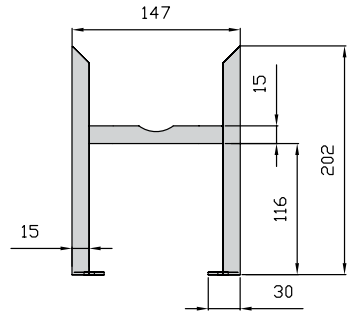

CLOSED SYSTEM

V

MOUNT POSITION

5 YEARS

WARRANTY

Product Name	Height mm	Length mm	Depth mm	Pipe Centres mm	Wall to Pipe Centre mm	Wall to Face mm	Water Content lt	Gross Weight kg	Fuel Options E/H/D	Heat Output $\Delta T 50$		
										BTU	Watts	
C4030919	300	864	140	954	100	170	14.4	26.1	H	2966	868	
C4031125	300	1130	140	1220	100	170	19.0	33.8	H	3902	1143	
C4031432	300	1440	140	1530	100	170	24.3	42.8	H	4995	1462	
C4040613	400	598	140	688	100	170	11.9	23.2	H	2562	750	
C4040716	400	731	140	821	100	170	14.6	28.2	H	3149	922	
C4040919	400	864	140	954	100	170	17.4	33.2	H	3743	1096	
C4041125	400	1130	140	1220	100	170	22.9	43.1	H	4925	1442	
C4041432	400	1440	140	1530	100	170	29.3	54.7	H	6305	1846	
C4050613	500	598	140	688	100	170	14.0	26.5	H	3386	991	
C4050716	500	731	140	821	100	170	17.2	32.7	H	4167	1220	
C4050919	500	864	140	954	100	170	20.4	38.8	H	4949	1449	
C4051125	500	1130	140	1220	100	170	26.9	51.0	H	6512	1906	
C4051432	500	1440	140	1530	100	170	34.4	65.3	H	8335	2440	
C4060409	600	421	140	511	100	170	11.6	23.4	H	2561	750	
C4060613	600	598	140	688	100	170	16.8	33.0	H	3699	1083	
C4060716	600	731	140	821	100	170	20.6	40.2	H	4552	1333	
C4060919	600	864	140	954	100	170	24.5	47.4	H	5406	1583	
C4061125	600	1130	140	1220	100	170	32.3	61.7	H	7113	2083	
C4061432	600	1440	140	1530	100	170	41.3	78.4	H	9105	2666	
C4FT	202	30	147					1.40				

4 Column Front View

4 Column Side View

C4FT Feet Front View

4 Column Top View

C4FT Feet Side View